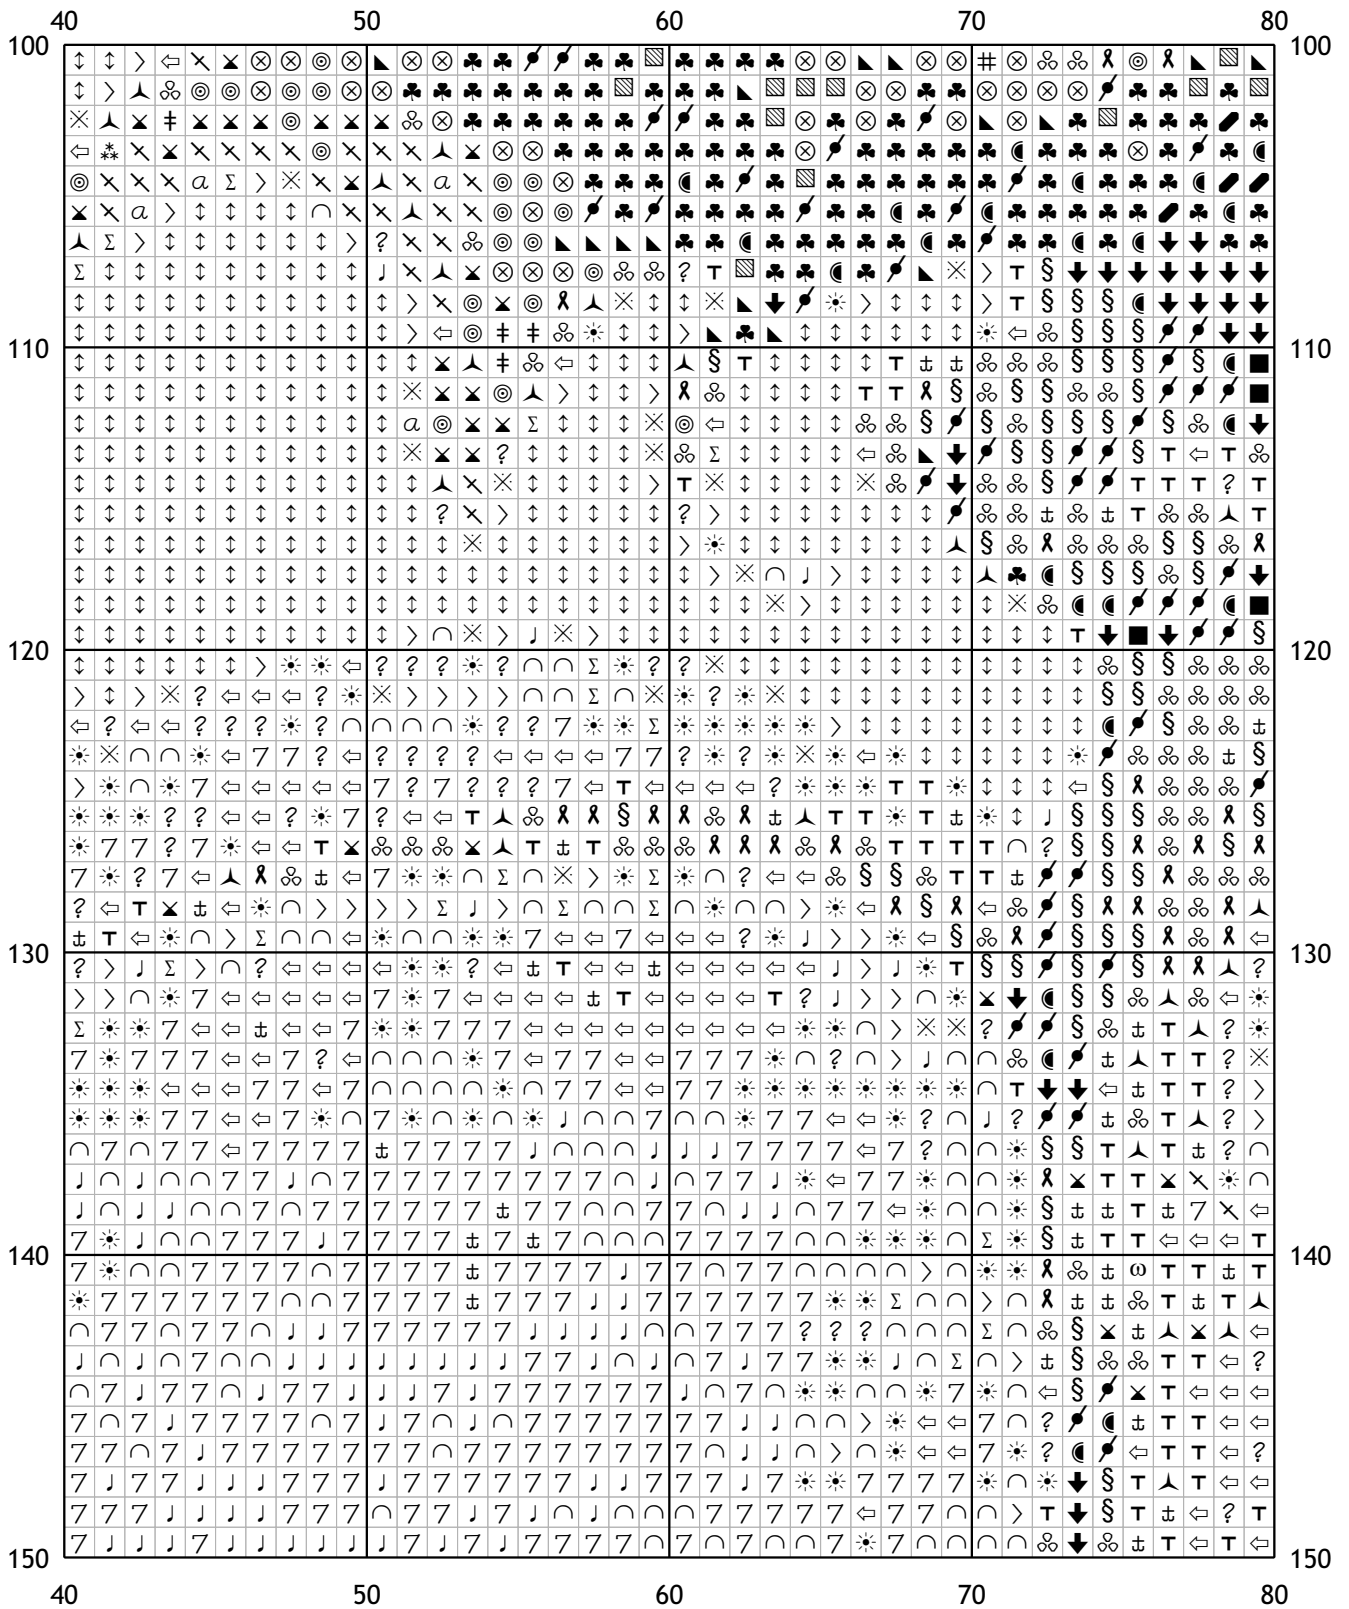

## Схема для вышивания крестом

Каталог: igolki.net

Код схемы: iuaiydhno

Название: ангелочек на коньках

Оттенков: 34

Размер: 190x200 стежков.

Разбивка схемы: 5x4 страницы

Версия процессора: 0.2.0

80	90	100	110	120
0	0	0	0	0
10	10	10	10	10
20	20	20	20	20
30	30	30	30	30
40	40	40	40	40
50	50	50	50	50
80	90	100	110	120

80	90	100	110	120	
100	110	120	130	140	
150	80	90	100	110	120

120	130	140	150	160
100	100	100	100	100
110	110	110	110	110
120	120	120	120	120
130	130	130	130	130
140	140	140	140	140
150	150	150	150	150
120	130	140	150	160

80	90	100	110	120
150				150
160				160
170				170
180				180
190				190
200				200
80	90	100	110	120

120	130	140	150	160	170	180	190	200
150	160	170	180	190	150	160	170	180
160	170	180	190	200	160	170	180	190
170	180	190	200	170	180	190	200	170
180	190	200	180	190	180	190	200	180
190	200	190	200	190	200	190	200	190
200	200	200	200	200	200	200	200	200
120	130	140	150	160	170	180	190	200