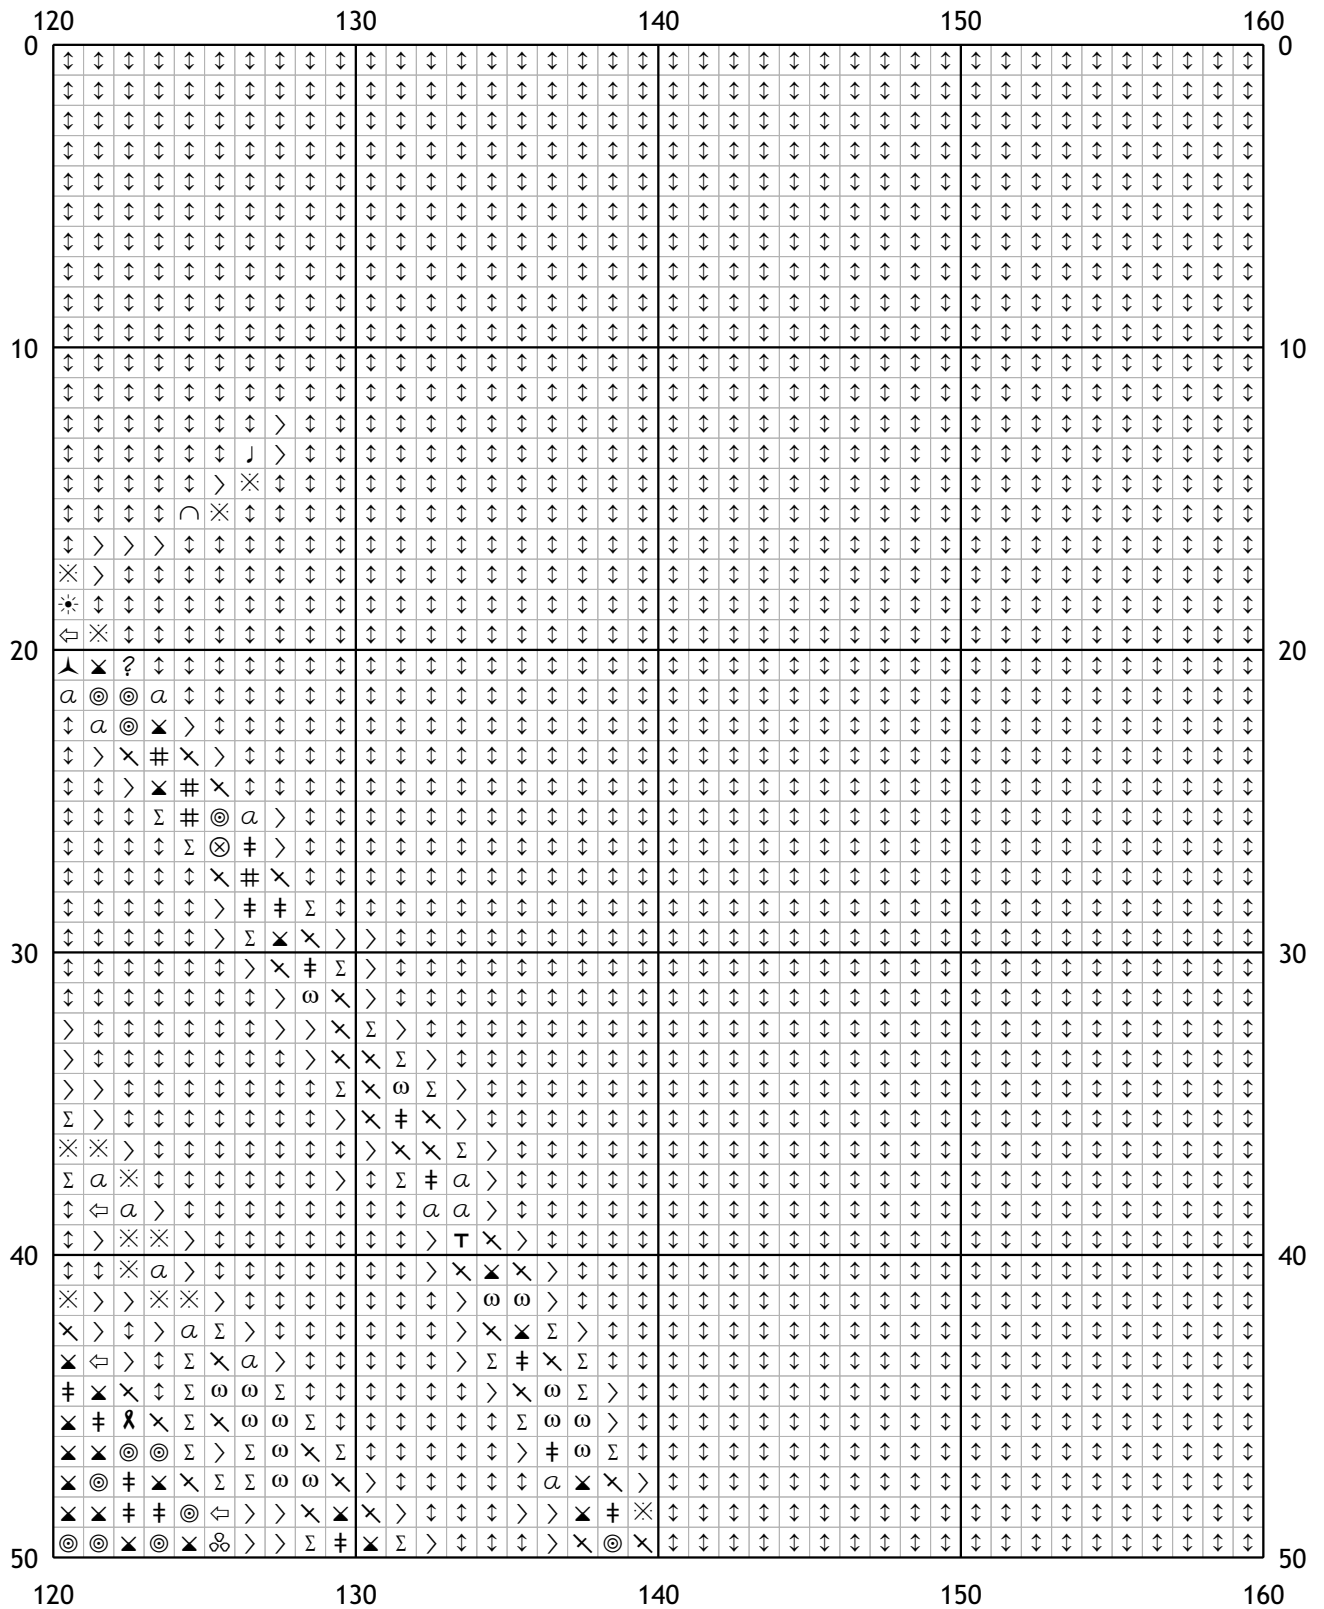

80	90	100	110	120
0	0	0	0	0
10	10	10	10	10
20	20	20	20	20
30	30	30	30	30
40	40	40	40	40
50	50	50	50	50
80	90	100	110	120