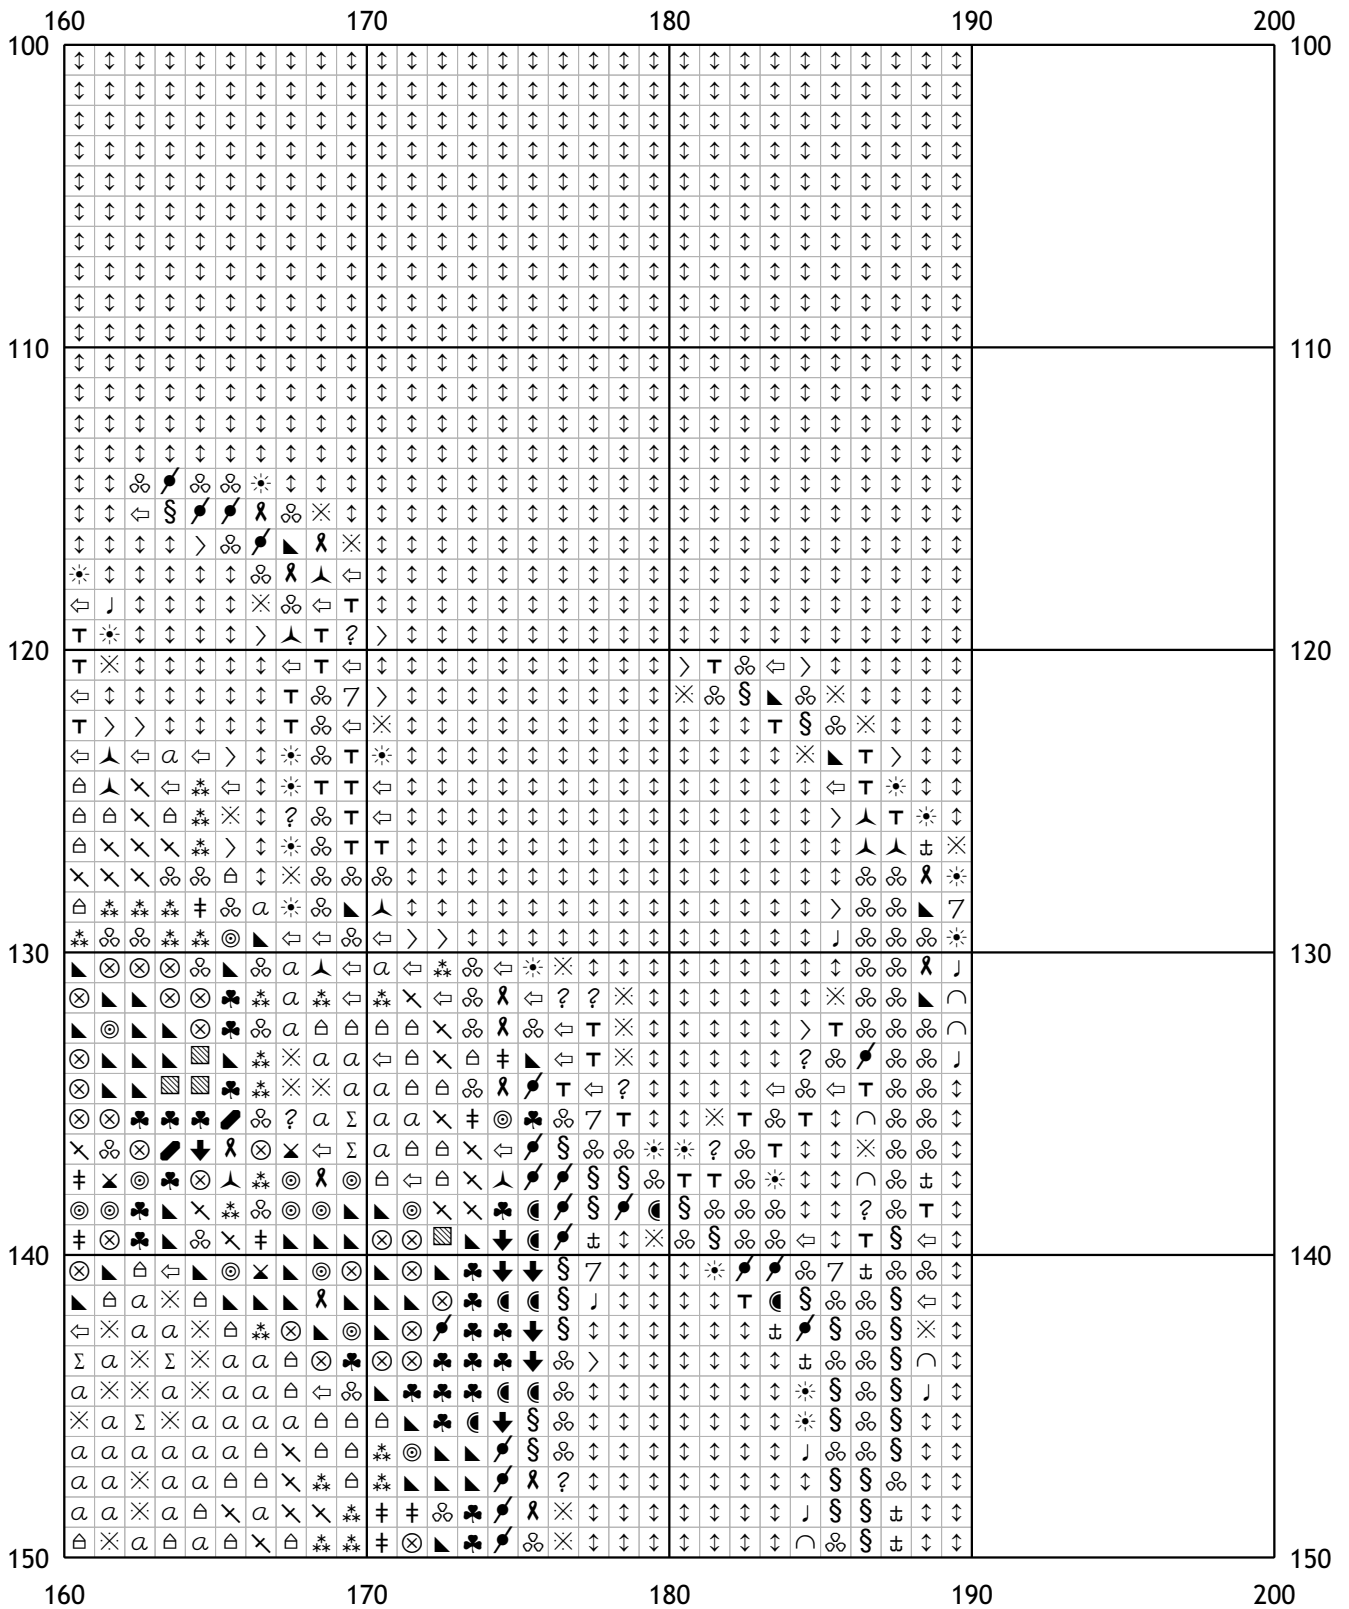

## Схема для вышивания крестом

Каталог: igolki.net

Код схемы: iuaiydhno

Название: ангелочек на коньках

Оттенков: 34

Размер: 190x200 стежков.

Разбивка схемы: 5x4 страницы

Версия процессора: 0.2.0

80	90	100	110	120
0	0	0	0	0
10	10	10	10	10
20	20	20	20	20
30	30	30	30	30
40	40	40	40	40
50	50	50	50	50
80	90	100	110	120

80	90	100	110	120	
100	110	120	130	140	
150	80	90	100	110	120

120	130	140	150	160
100	100	100	100	100
110	110	110	110	110
120	120	120	120	120
130	130	130	130	130
140	140	140	140	140
150	150	150	150	150
120	130	140	150	160

80	90	100	110	120
150				150
160				160
170				170
180				180
190				190
200				200
80	90	100	110	120

120	130	140	150	160	170	180	190	200
150	160	170	180	190	150	160	170	180
160	170	180	190	200	160	170	180	190
170	180	190	200	170	180	190	200	170
180	190	200	180	190	180	190	200	180
190	200	190	200	190	200	190	200	190
200	200	200	200	200	200	200	200	200
120	130	140	150	160	170	180	190	200