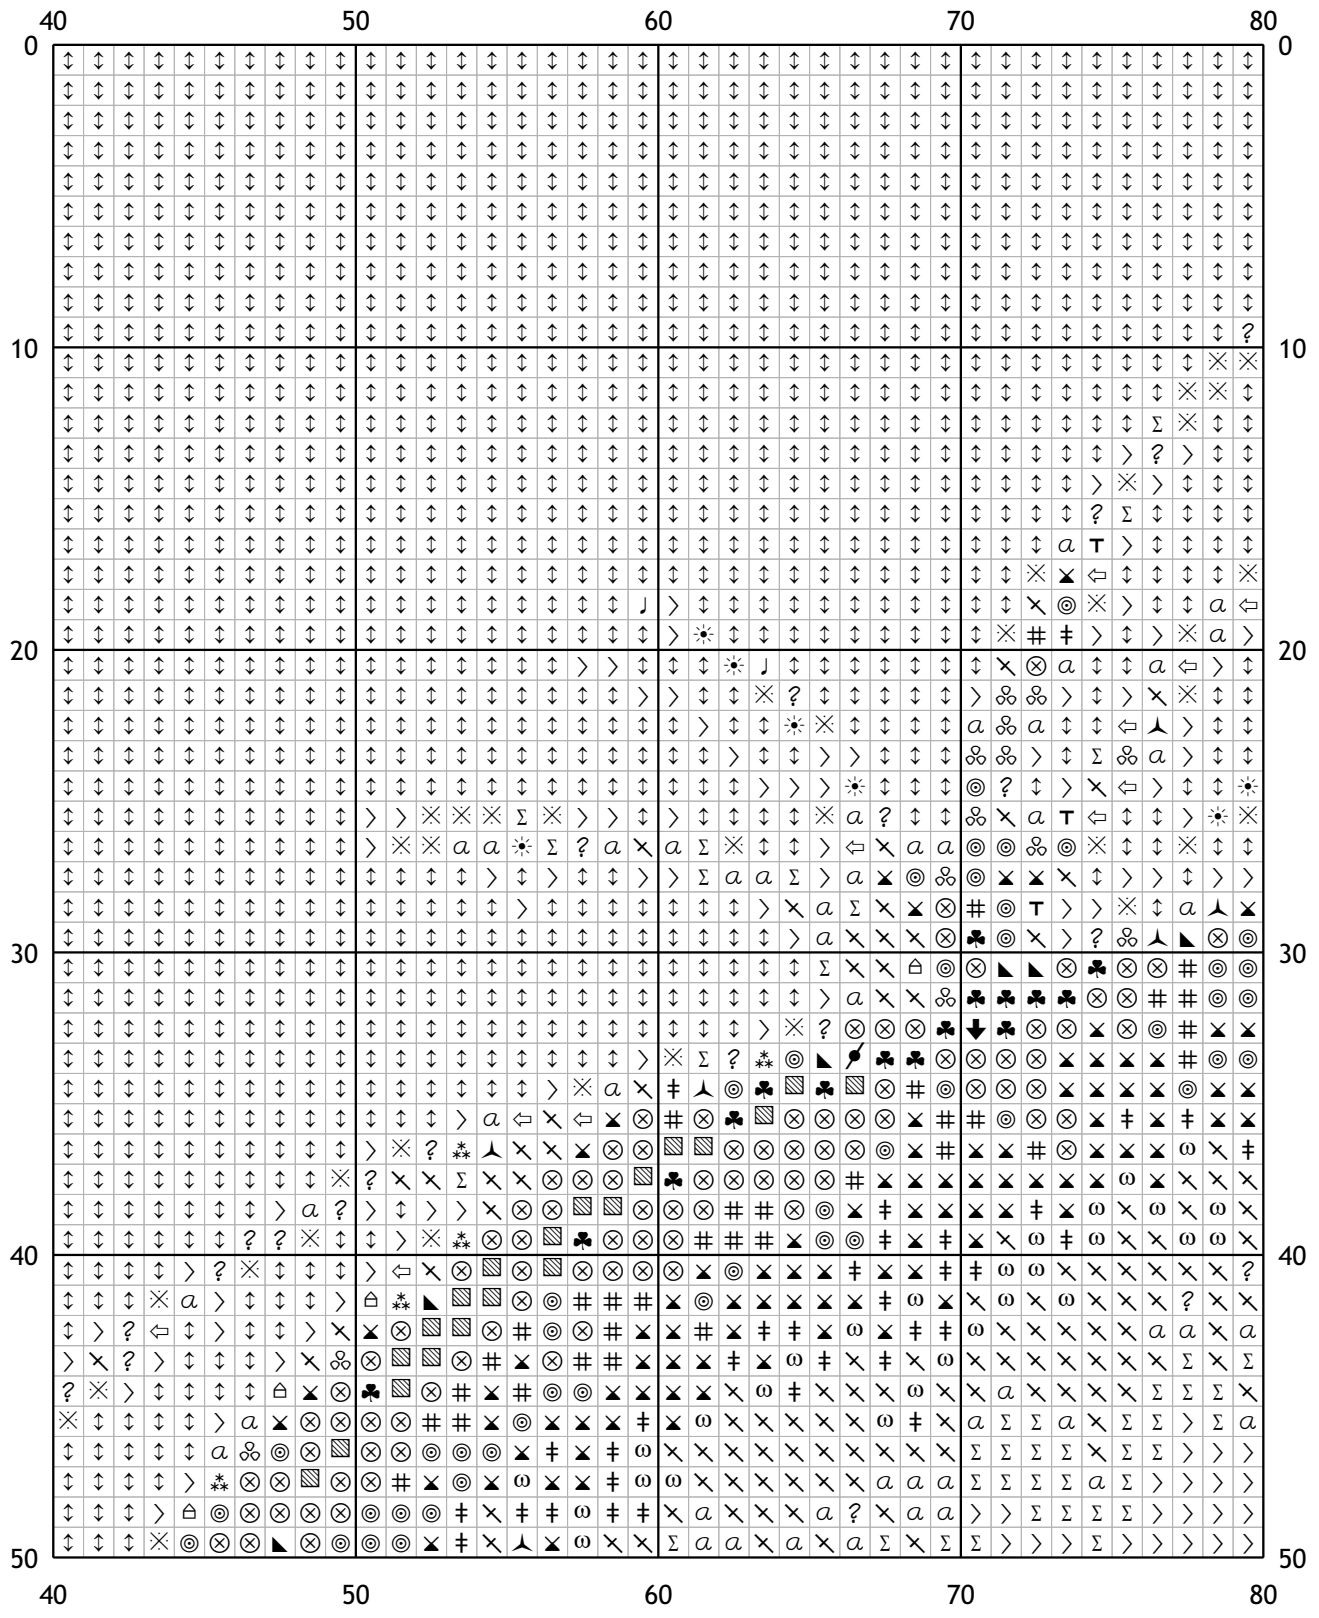

## Схема для вышивания крестом

Каталог: igolki.net

Код схемы: iuaiydhno

Название: ангелочек на коньках

Оттенков: 34

Размер: 190x200 стежков.

Разбивка схемы: 5x4 страницы

Версия процессора: 0.2.0

### Карта цветов (DMC)

 ■ 844 - beaver gray ul dk (11)	 ■ 154 - grape vy lt (32)	 ■ ↓ 413 - pewter gray dk (116)
 ■ ♣ 779 - cocoa dk (288)	 ■ ☾ 535 - ash gray vy lt (155)	 ■ ✂ 317 - pewter gray (306)
 ■ ▨ 632 - desert sand ul vy dk (161)	 ■ § 646 - beaver gray dk (559)	 ■ ▲ 611 - drab brown (374)
 ■ ⊗ 840 - beige brown md (690)	 ■ ⌘ 640 - beige gray vy dk (197)	 ■ # 436 - tan (206)
 ■ ∞ 647 - beaver gray md (1211)	 ■ © 3773 - desert sand md (665)	 ■ ✕ 371 - mustard (796)
 ■ † 437 - tan lt (1390)	 ■ ✨ 223 - shell pink lt (410)	 ■ ‡ 503 - blue green md (290)
 ■ ♀ 642 - beige gray dk (263)	 ■ Т 523 - fern green lt (949)	 ■ ω 734 - olive green lt (235)
 ■ ✕ 738 - tan vy lt (1417)	 ■ ⇄ 648 - beaver gray lt (947)	 ■ ☼ 758 - terra cotta vy lt (264)
 ■ ? 524 - fern green vy lt (600)	 ■ 7 3813 - blue green lt (783)	 ■ ✨ 168 - pewter gray vy lt (820)
 ■ α 739 - tan vy lt (377)	 ■ ✕ 644 - beige gray md (609)	 ■ ∩ 369 - pistachio greeel vy lt (529)
 ■ Σ 677 - old gold vy lt (363)	 ■ > 543 - beige brown ul vy lt (1406)	 ■ J 762 - pearl gray vy lt (495)
 ■ ↓ white - white (20086)		

80	90	100	110	120
150				150
160				160
170				170
180				180
190				190
200				200
80	90	100	110	120

120	130	140	150	160	170	180	190	200
150	160	170	180	190	150	160	170	180
160	170	180	190	200	160	170	180	190
170	180	190	200	170	180	190	200	170
180	190	200	180	190	180	190	200	180
190	200	190	200	190	200	190	200	190
200	200	200	200	200	200	200	200	200
120	130	140	150	160	170	180	190	200