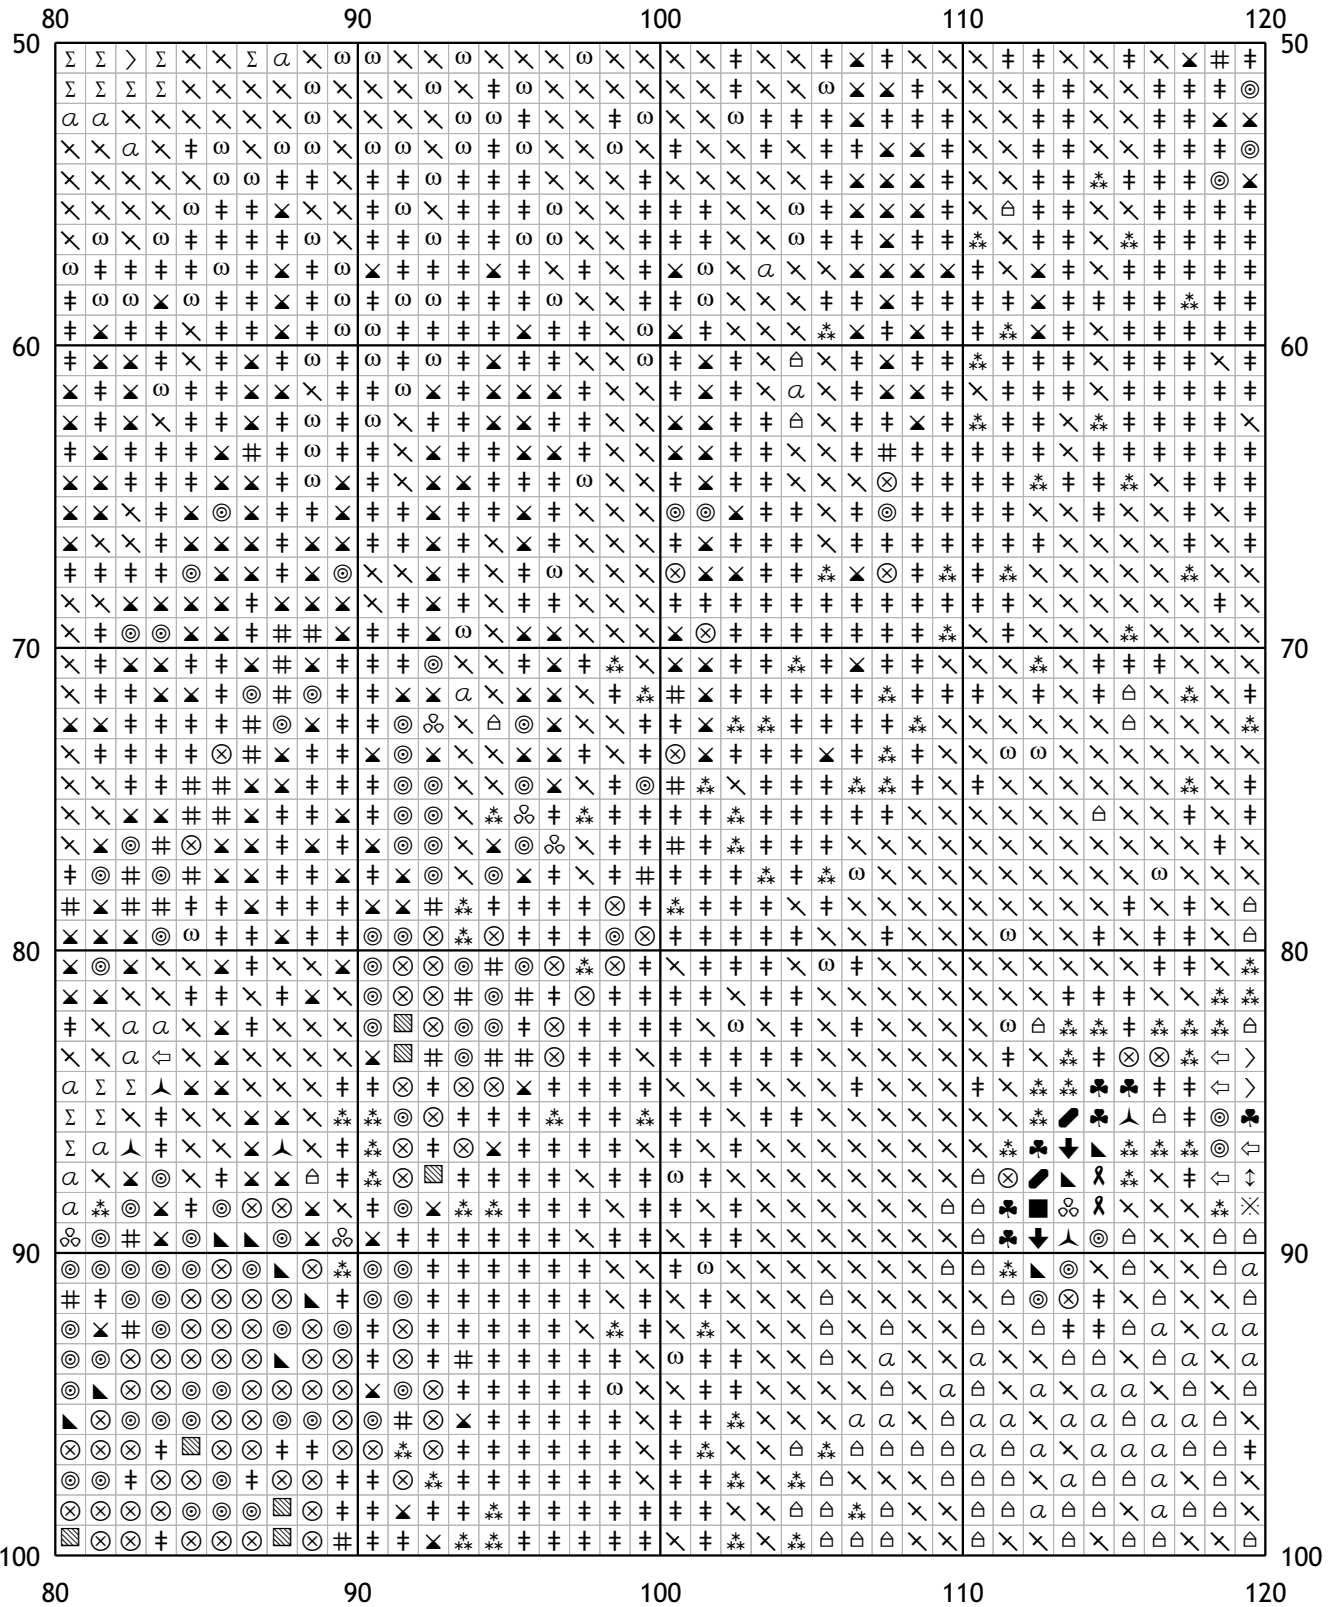

## Схема для вышивания крестом

Каталог: igolki.net

Код схемы: iuaiydhno

Название: ангелочек на коньках

Оттенков: 34

Размер: 190x200 стежков.

Разбивка схемы: 5x4 страницы

Версия процессора: 0.2.0

80	90	100	110	120
0	0	0	0	0
10	10	10	10	10
20	20	20	20	20
30	30	30	30	30
40	40	40	40	40
50	50	50	50	50
80	90	100	110	120

80	90	100	110	120	
100	110	120	130	140	
150	80	90	100	110	120

120	130	140	150	160
100	100	100	100	100
110	110	110	110	110
120	120	120	120	120
130	130	130	130	130
140	140	140	140	140
150	150	150	150	150
120	130	140	150	160

80	90	100	110	120
150				150
160				160
170				170
180				180
190				190
200				200
80	90	100	110	120

120	130	140	150	160	170	180	190	200
150	160	170	180	190	150	160	170	180
160	170	180	190	200	160	170	180	190
170	180	190	200	170	180	190	200	170
180	190	200	180	190	180	190	200	180
190	200	190	200	190	200	190	200	190
200	200	200	200	200	200	200	200	200
120	130	140	150	160	170	180	190	200